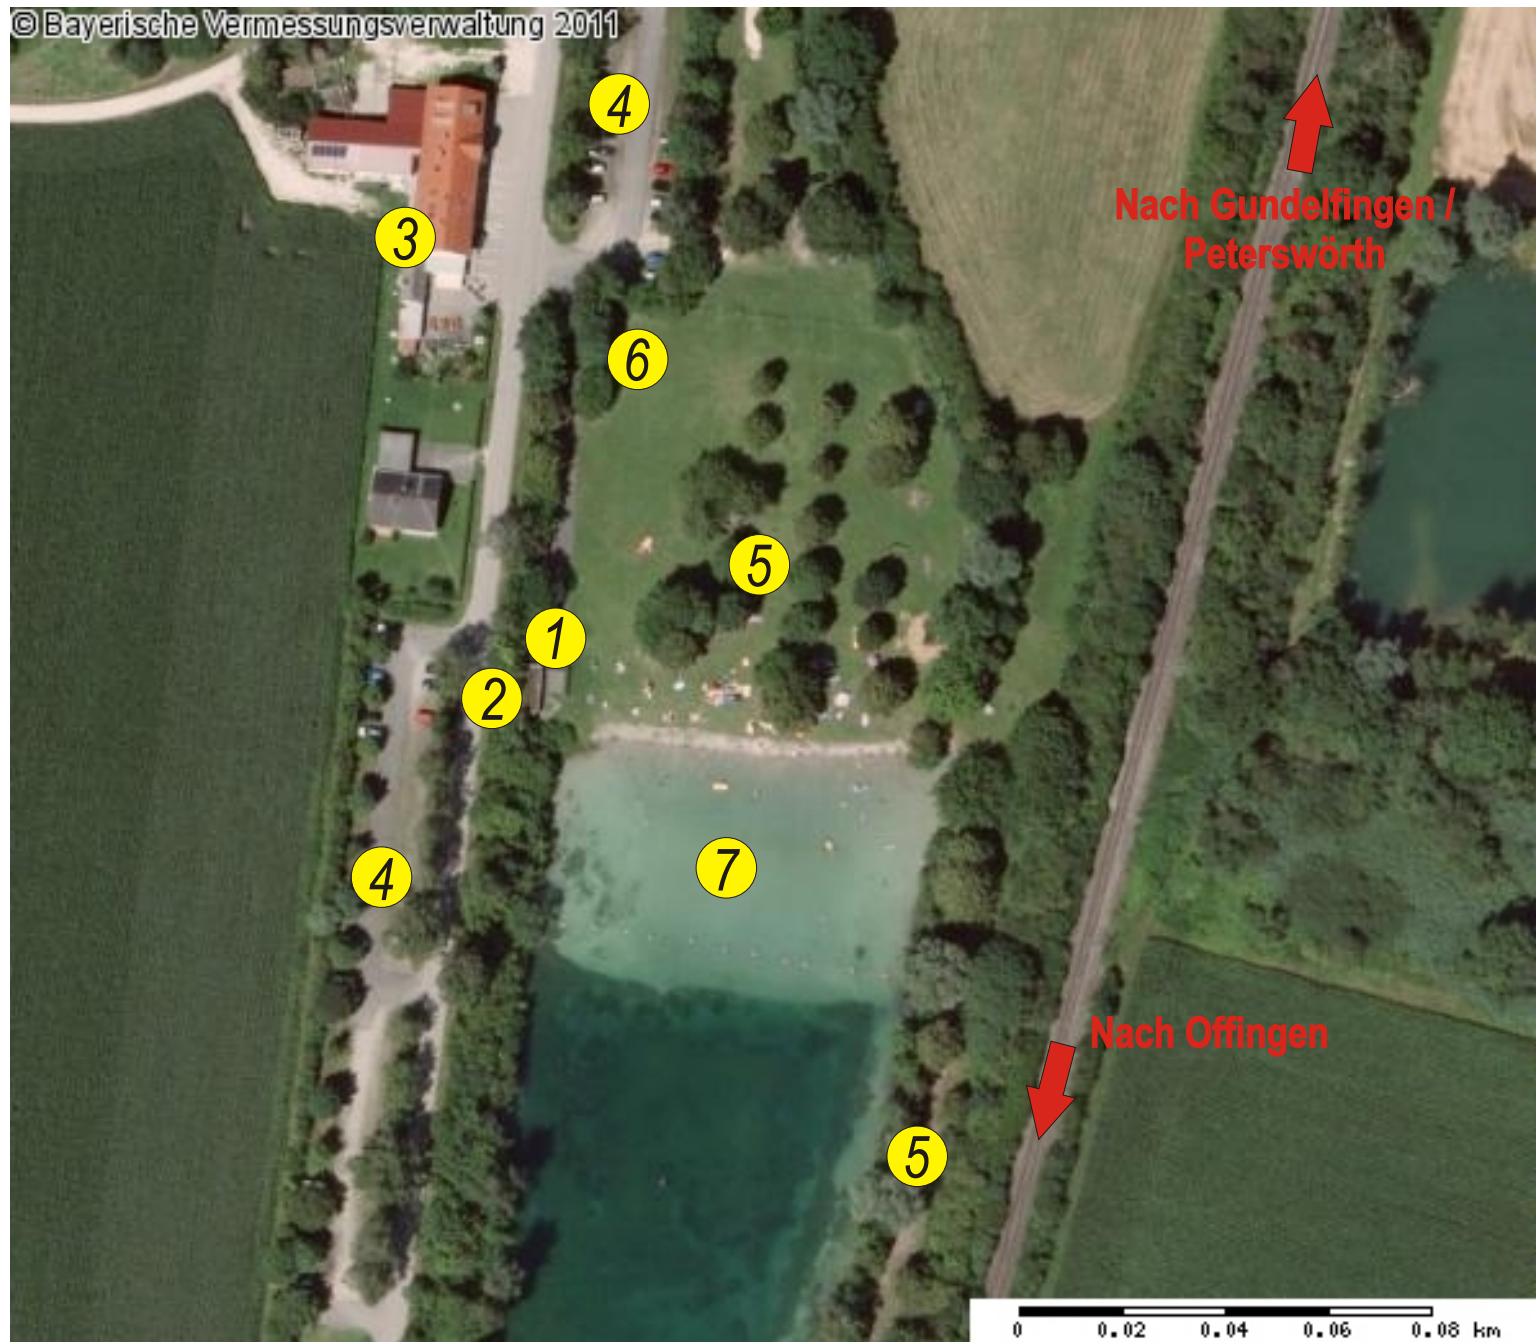

# EU - Wunschsee

© Bayerische Vermessungsverwaltung 2011

① WC & Duschen

② Wasserwacht

③ Gastronomie

④ Parkplätze

⑤ Liegefläche

⑥ Grillplatz

⑦ Nichtschwimmer